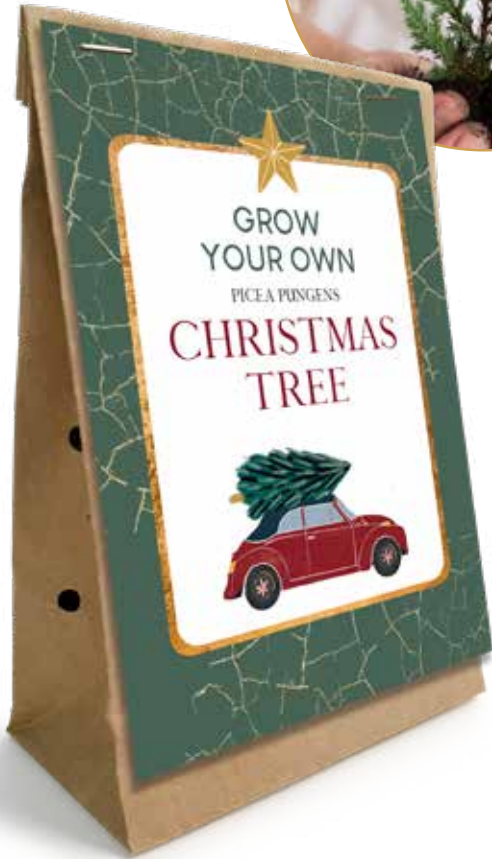

14 17 10275

EAN / St.

8 713237 290817