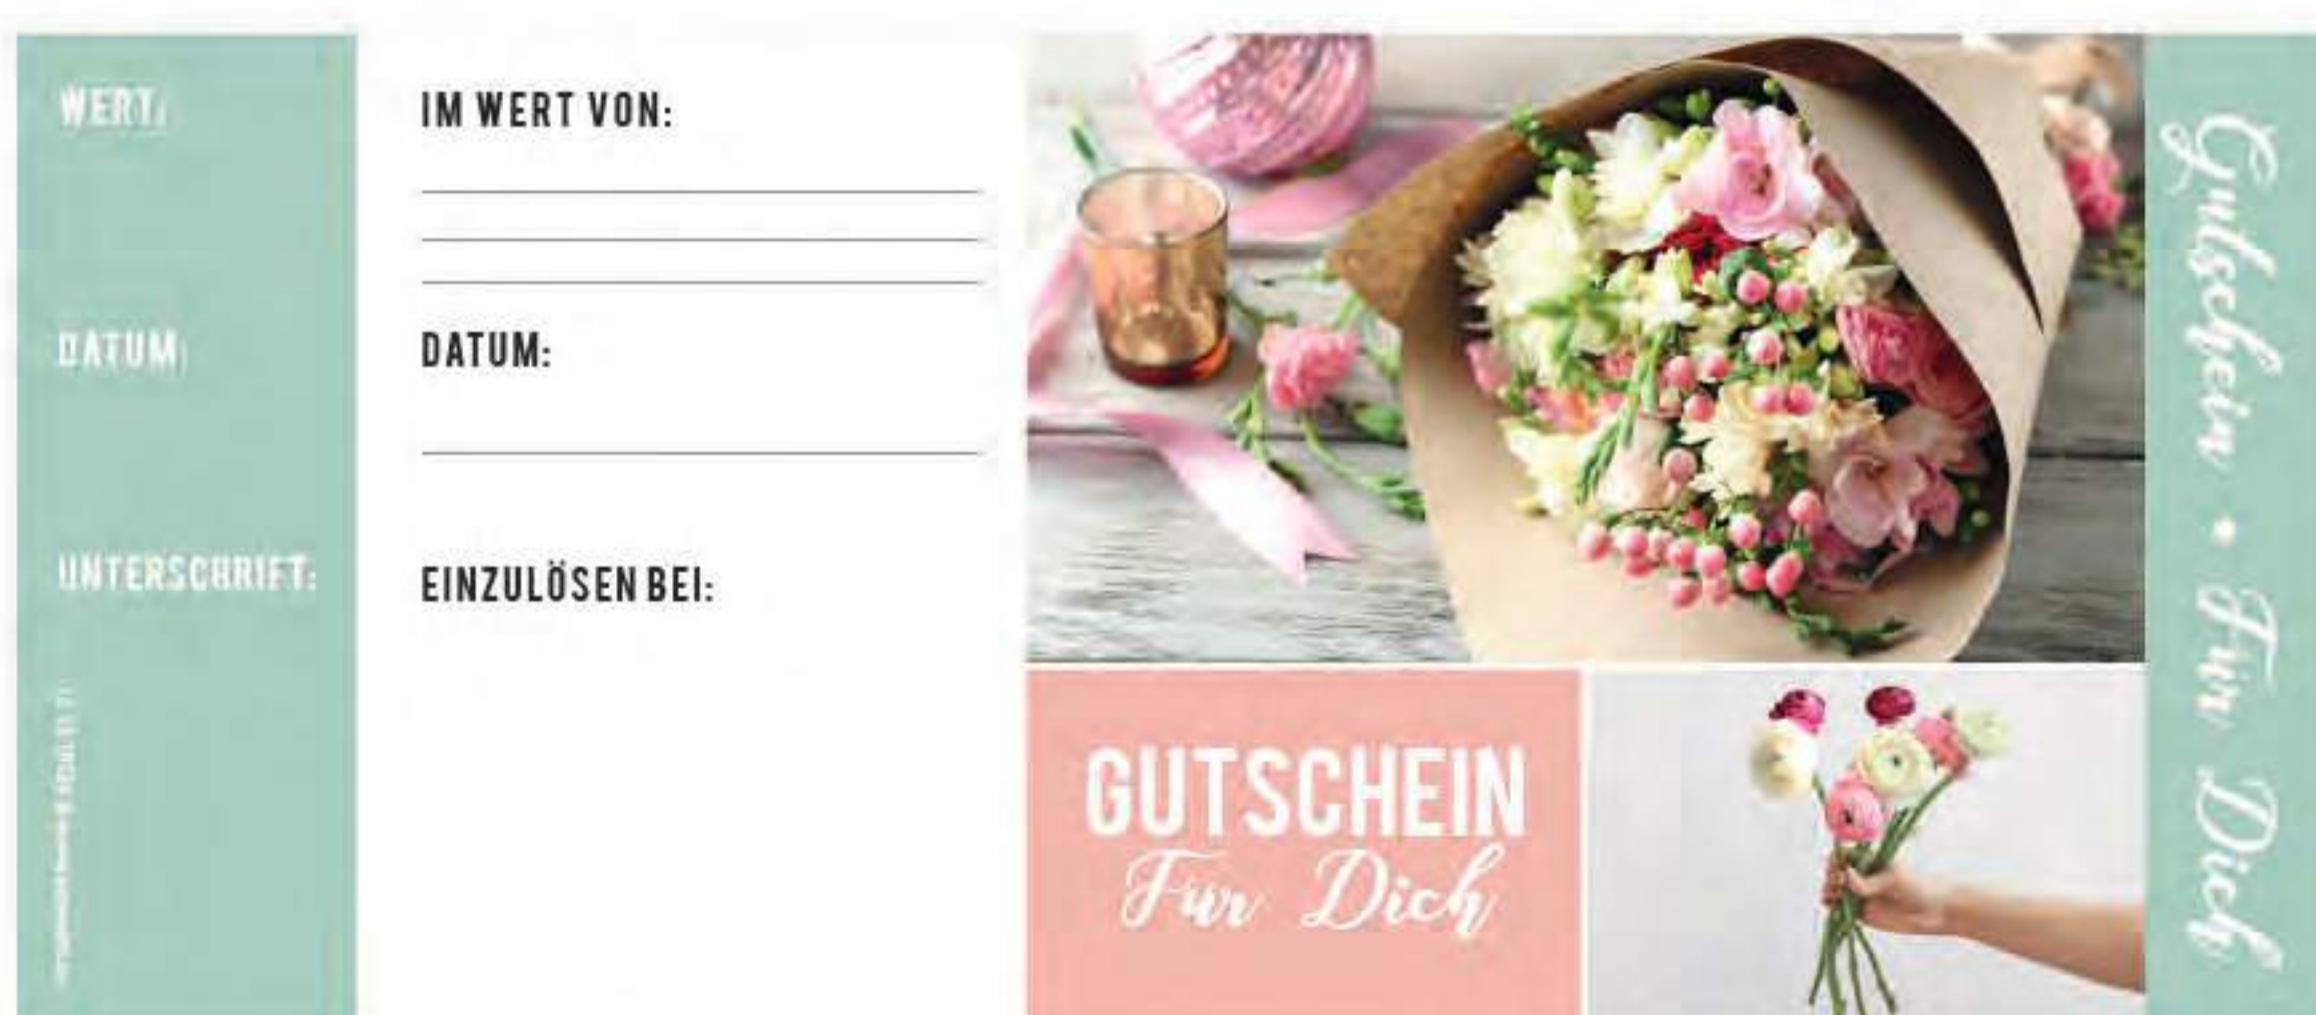

12 19 10424 (box)

EAN / St.