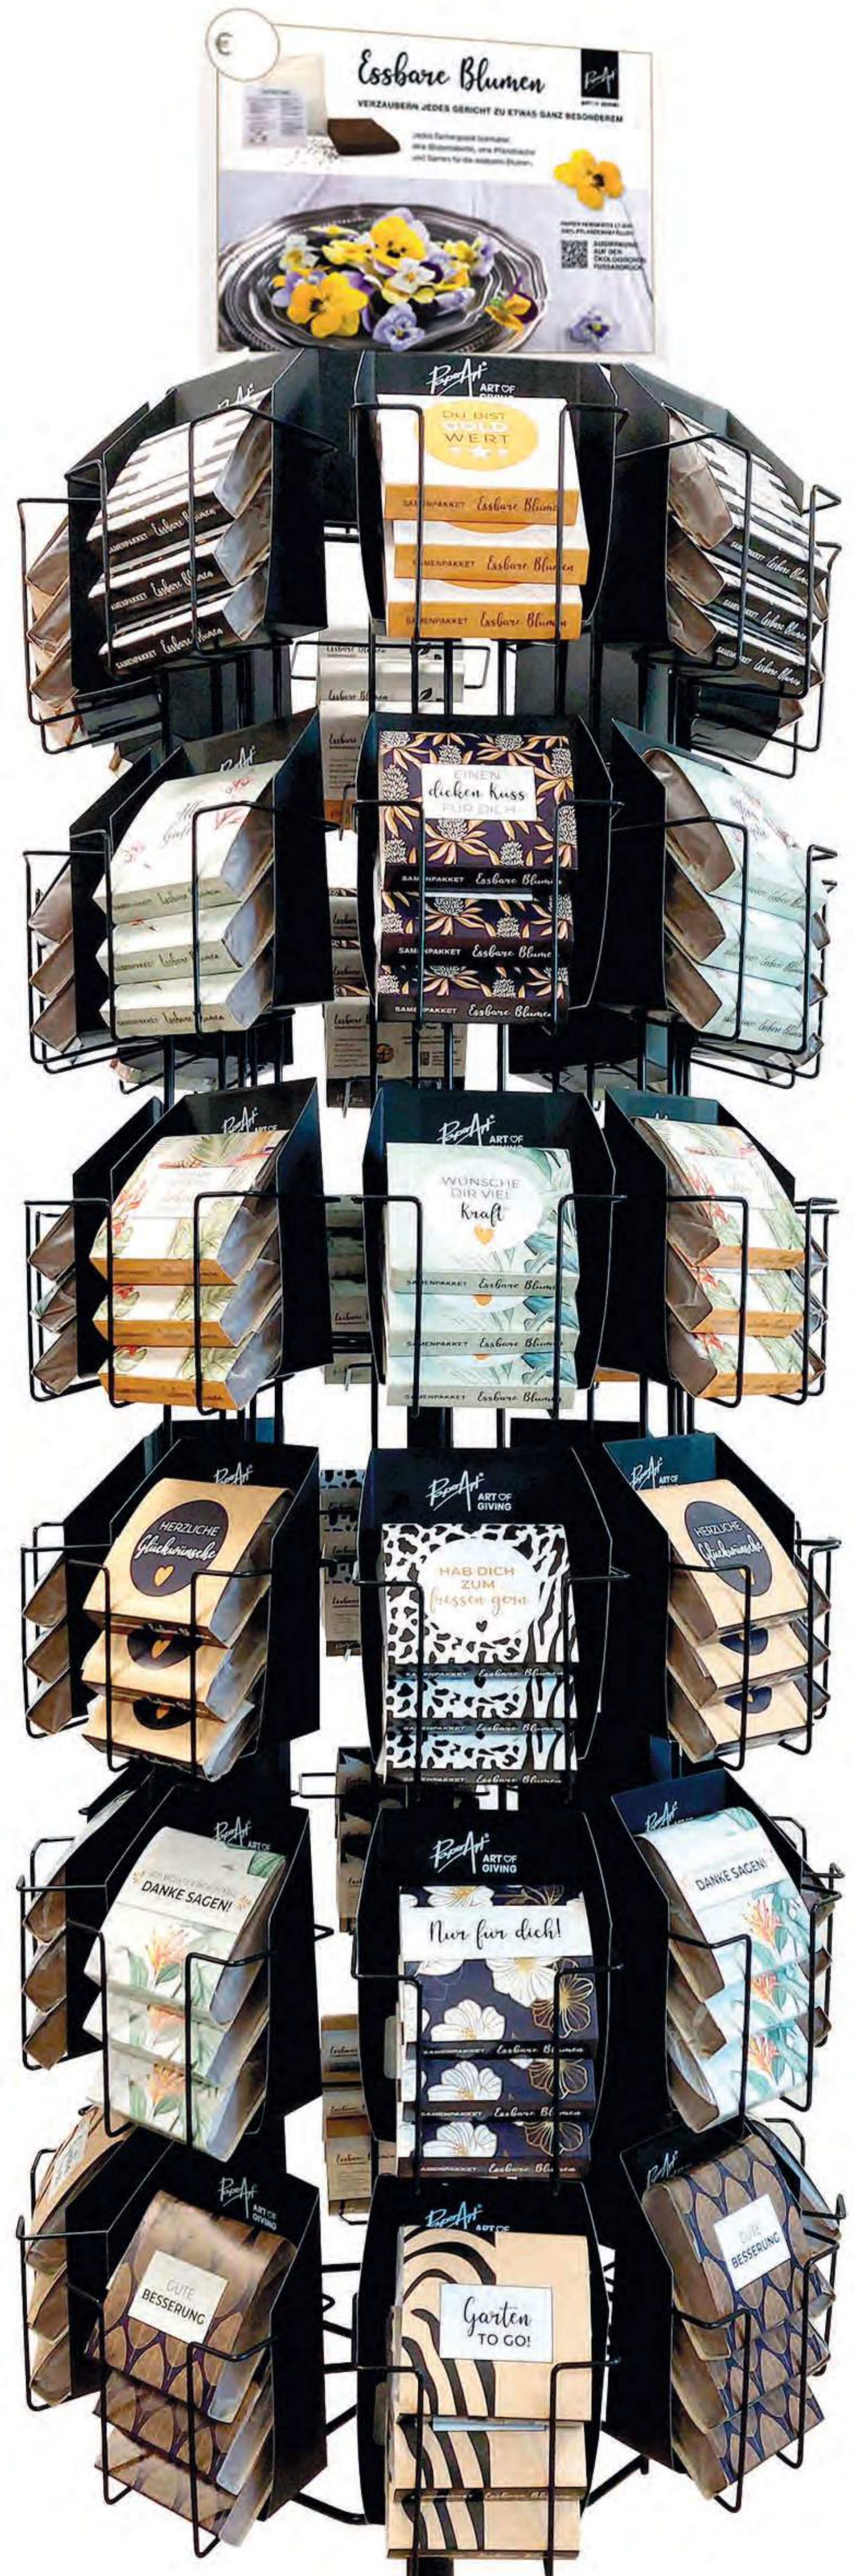

**BODENDISPLAY
48 FÄCHER - ESSBARE BLUMEN**

- Inhalt Display: 16 Motive x 9 Stück = 144 Stück

12 19 10870

EAN / st.