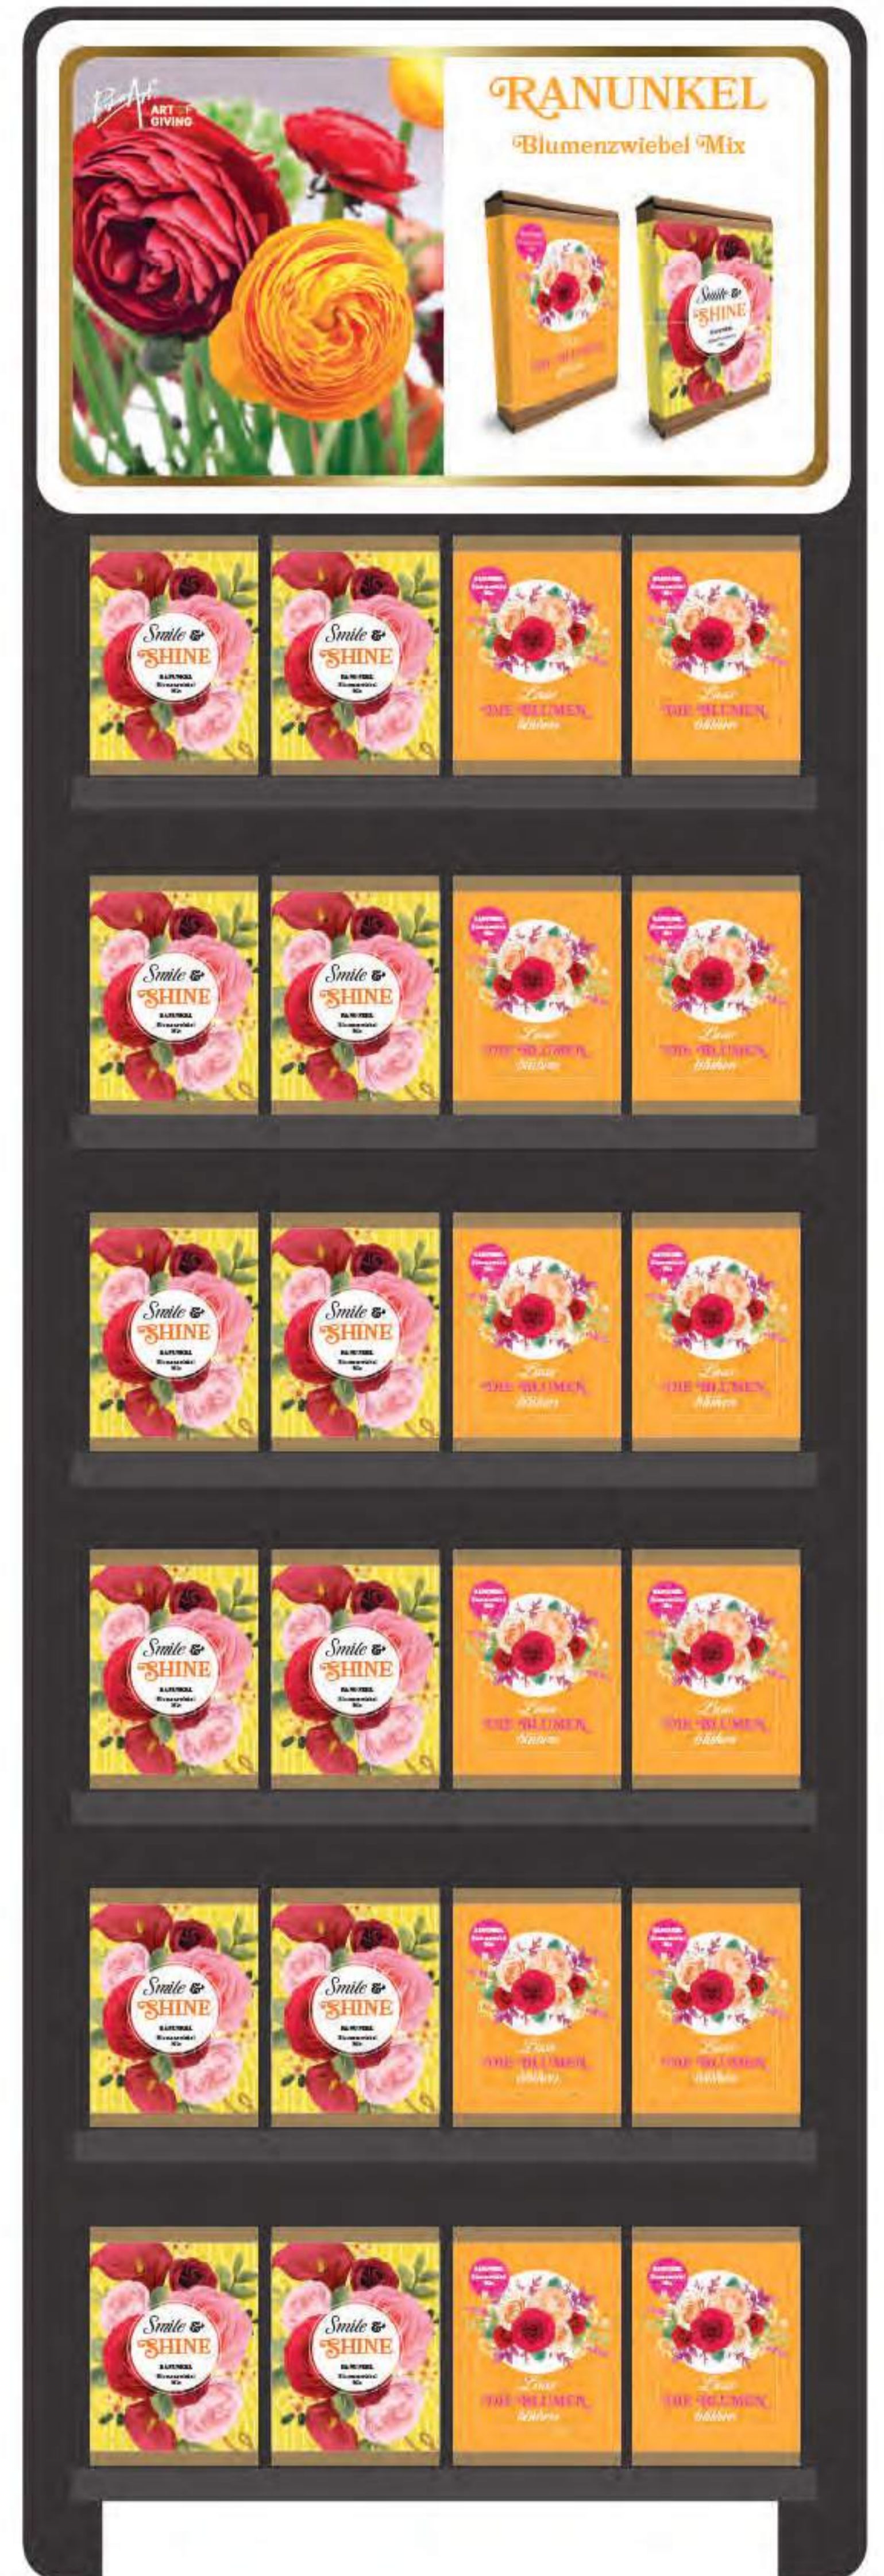

**EISTEE &
MOCKTAIL**

**WILDBLUMEN
MISSCHUNG**

**RANUNKEL
BLUMENZWIEBEL MIX**

GLÜHWEIN

WINTER-TEE

GROW YOUR OWN CHRISTMAS TREE

**UNSERE KOLLEKTION BESTEHT ZU 100 %
AUS LANDWIRTSCHAFTLICHE PFLANZENABFÄLLEN,
WELCHE MITDEM FOLGENDEN SYMBOL
GEKENNZEICHNET SIND.**