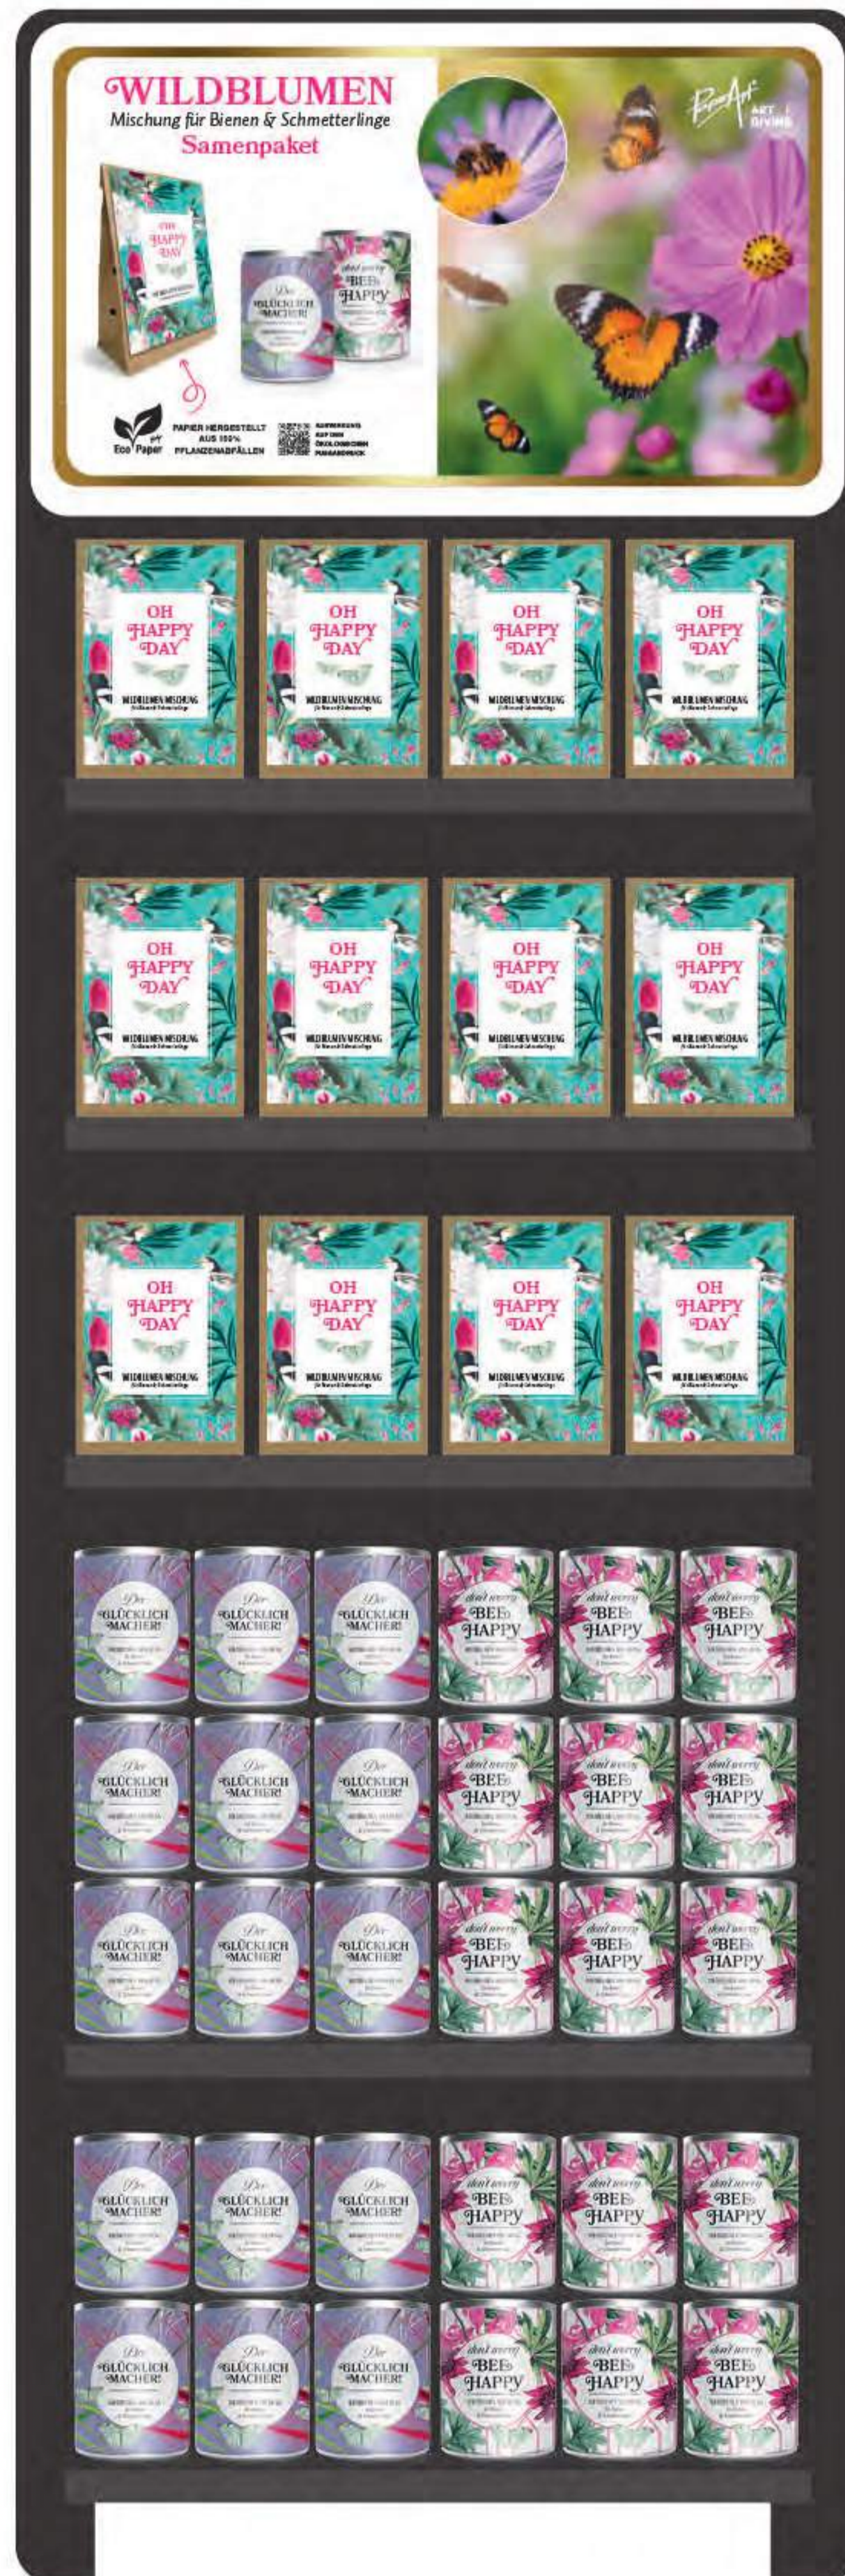

**WILDBLUMEN
MISSCHUNG**