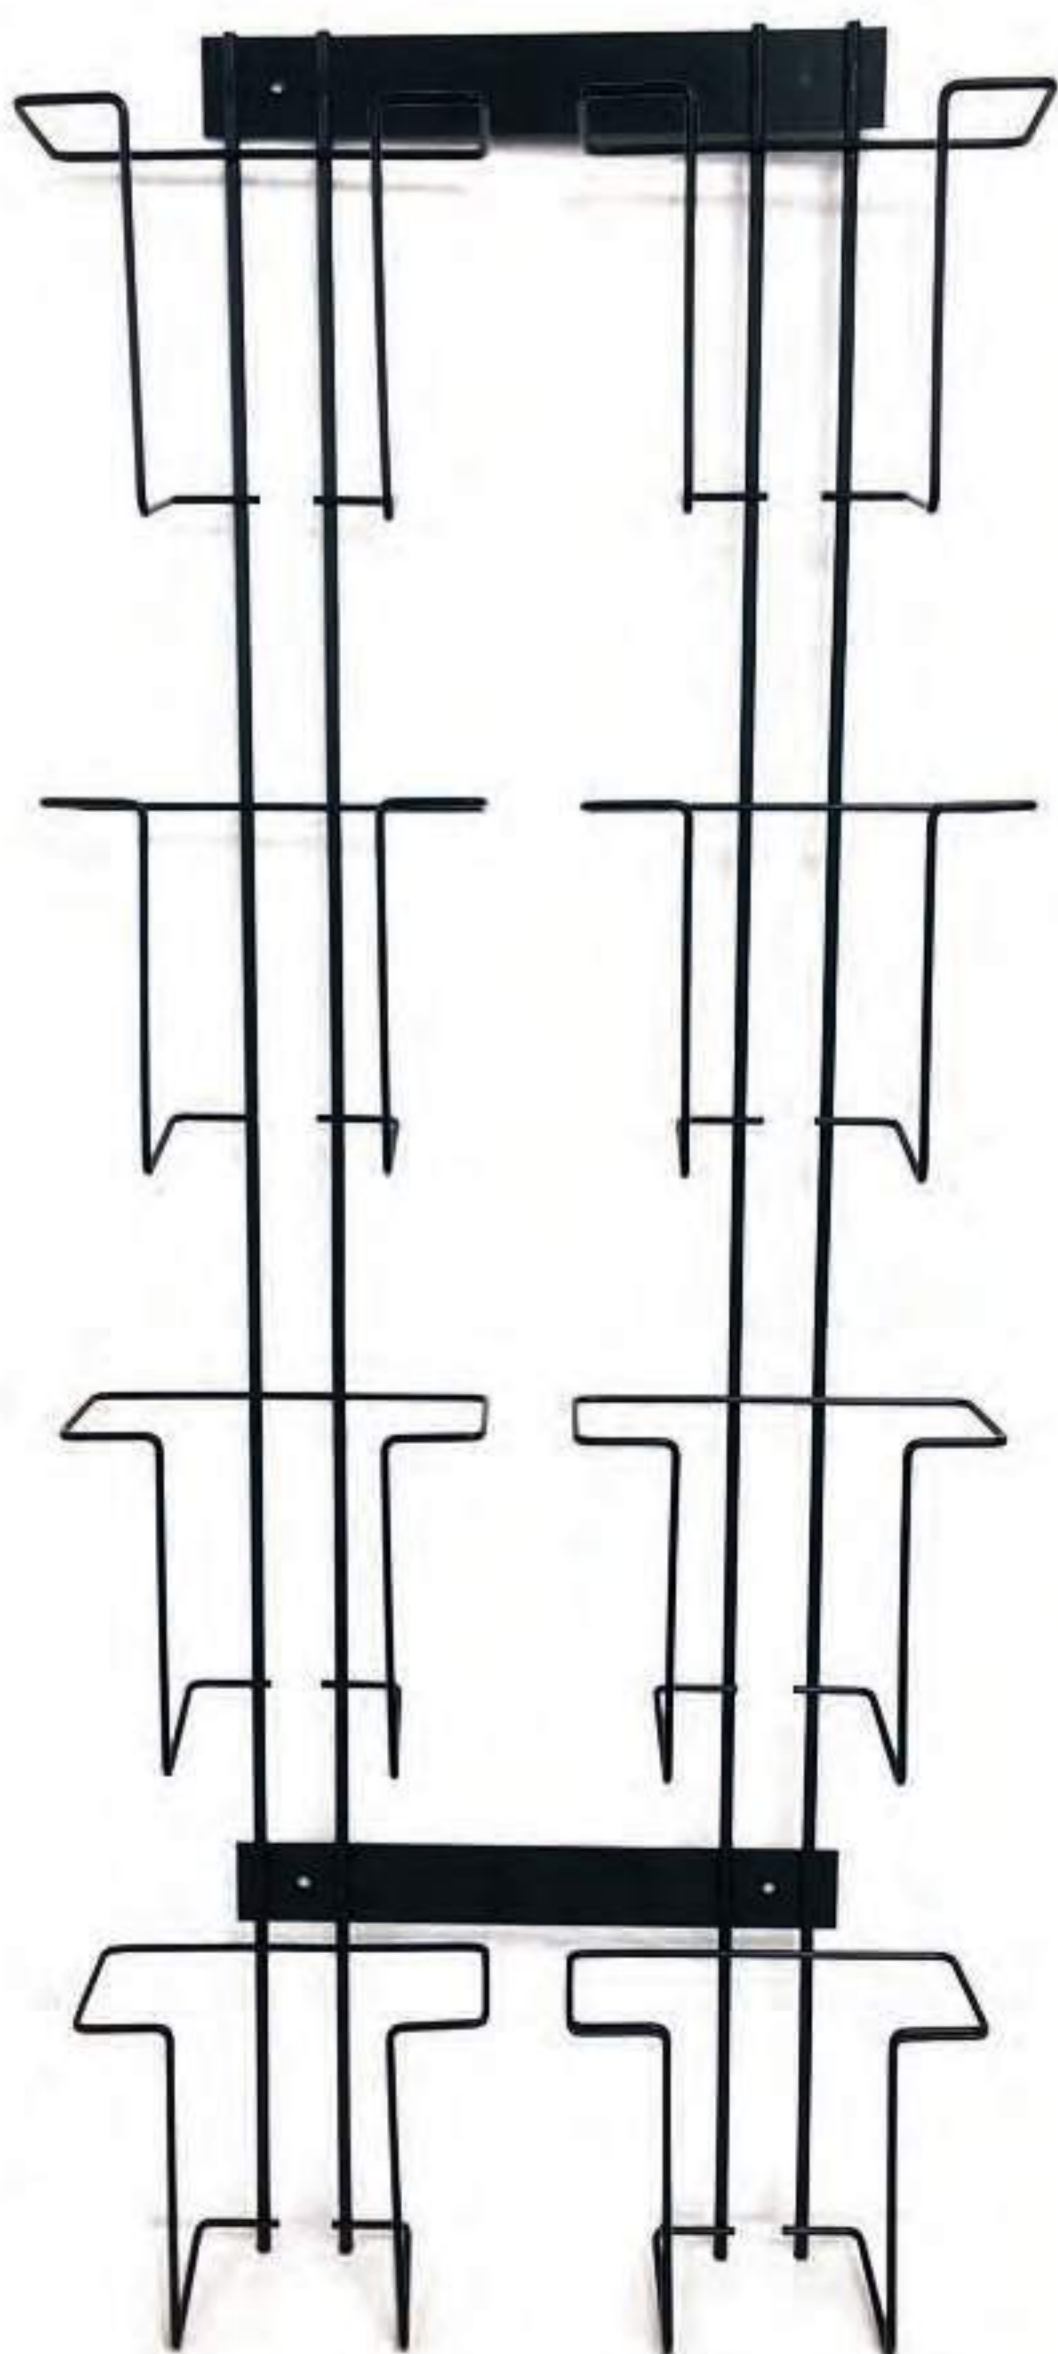

Wanddisplay

WANDDISPLAY 8 FÄCHER - LEER

- Inhalt Display: 8 Motive x 6 Stück = 48 Stück
- Abmessung Karten: B 115 x H 170 mm
- Abmessung Display: B 31 x 77 cm

15 20 10095

EAN / St.

8 713237 226656