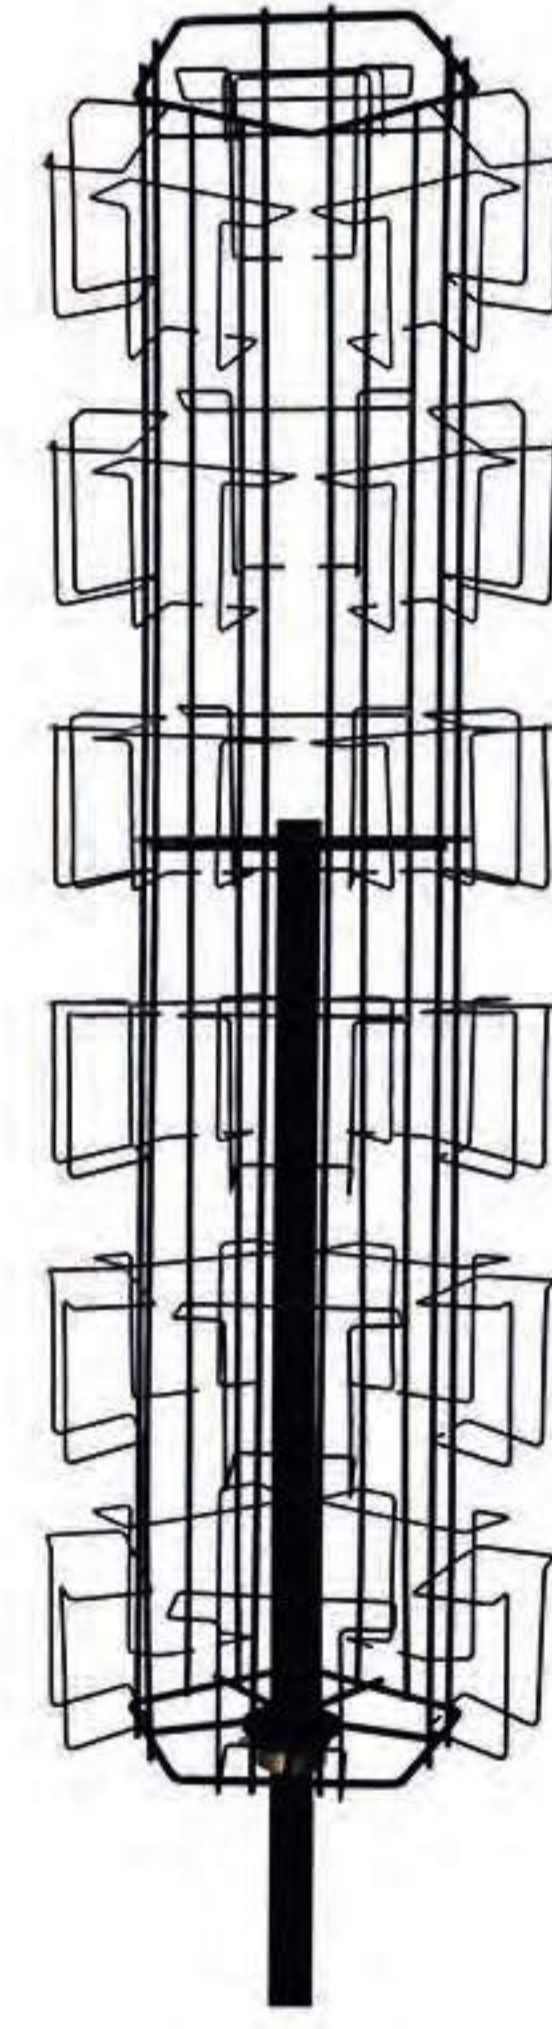

**BODENDISPLAY
30 FÄCHER
GRUSSKARTEN -
LEER**

15 20 10085

EAN / St.

8 713237 773006