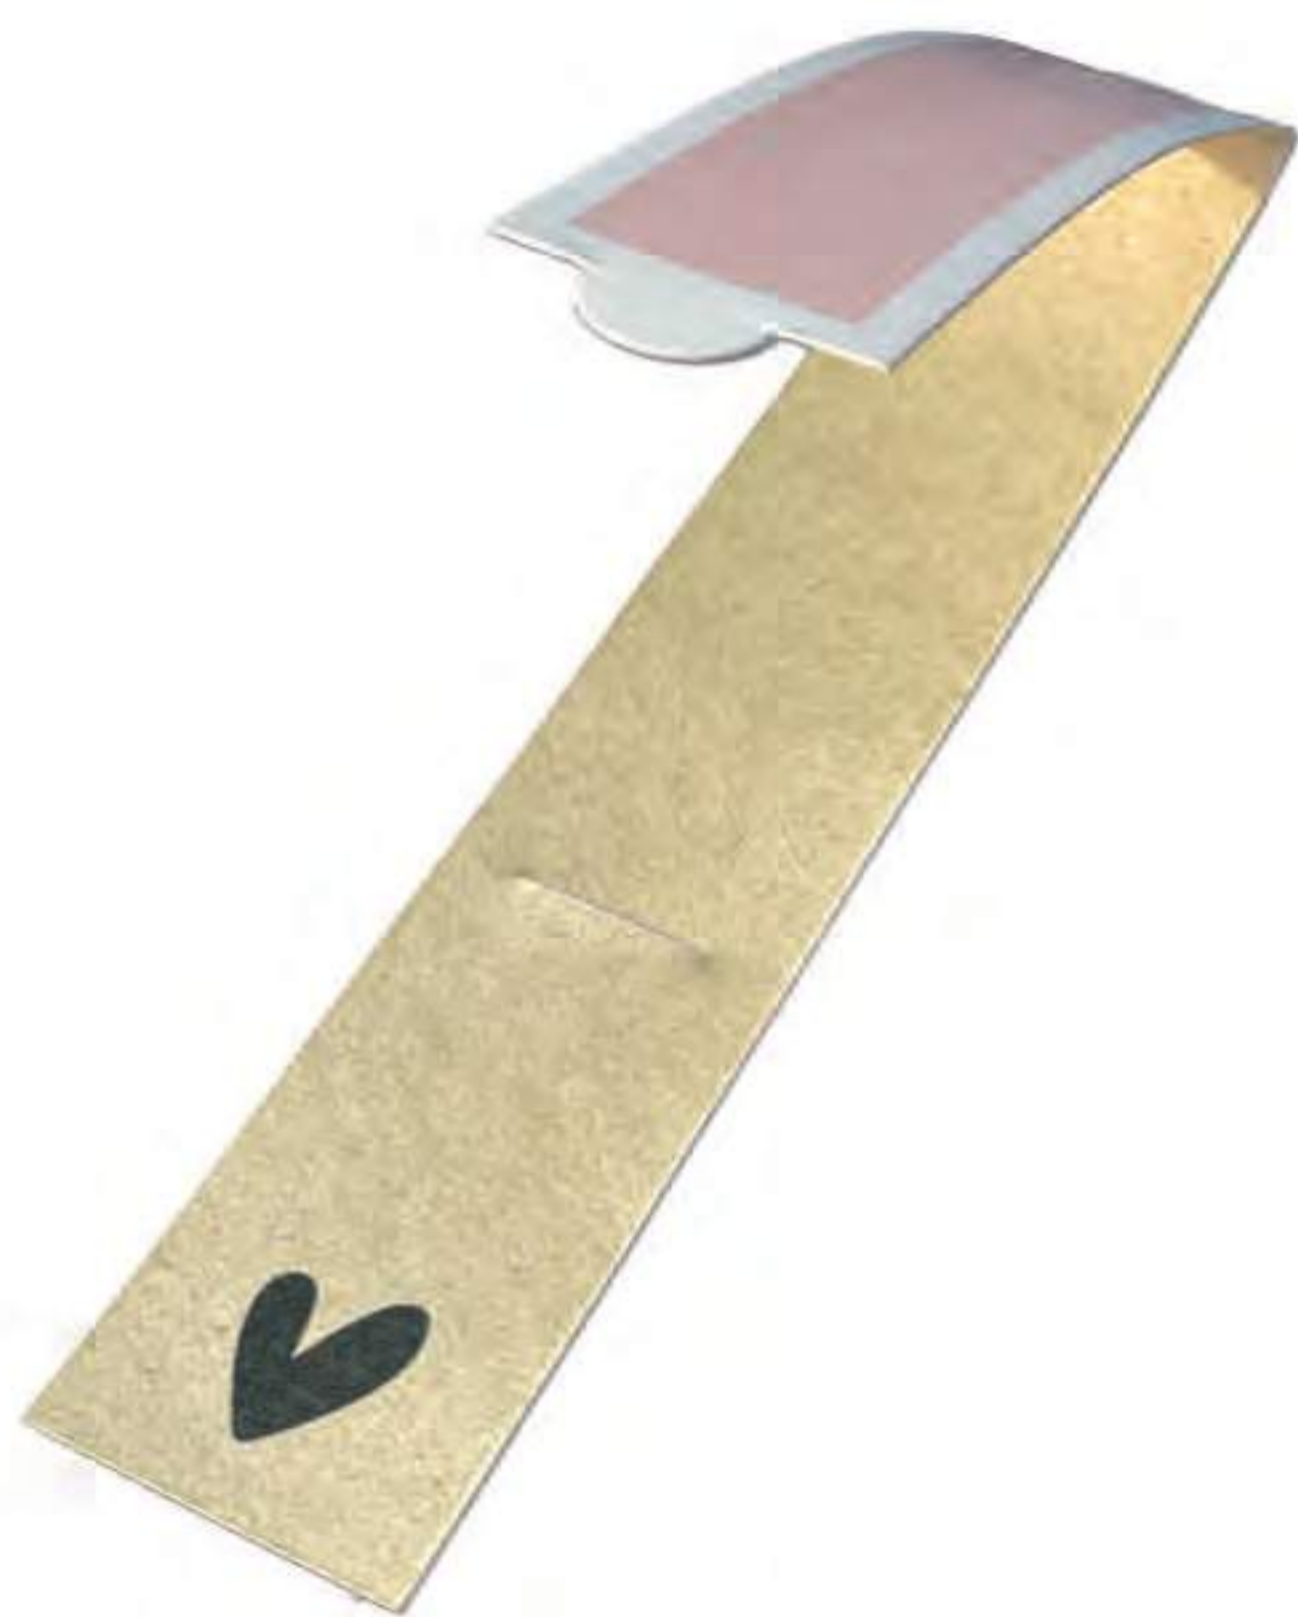

**DISPLAY STEIGERHOLZ 10 HAKEN
LABEL LANG - ECO TERRA**

- Inhalt Display: 10 Motive x 12 Stück = 120 Stück
- Abmessung Display inkl. Header: B 19 x H 57 x T 15 cm

12 19 10884

EAN / St.

8 713237 810466 >

Die Karte ist mit einem Clip-System für zusätzliche Schreibfläche versehen