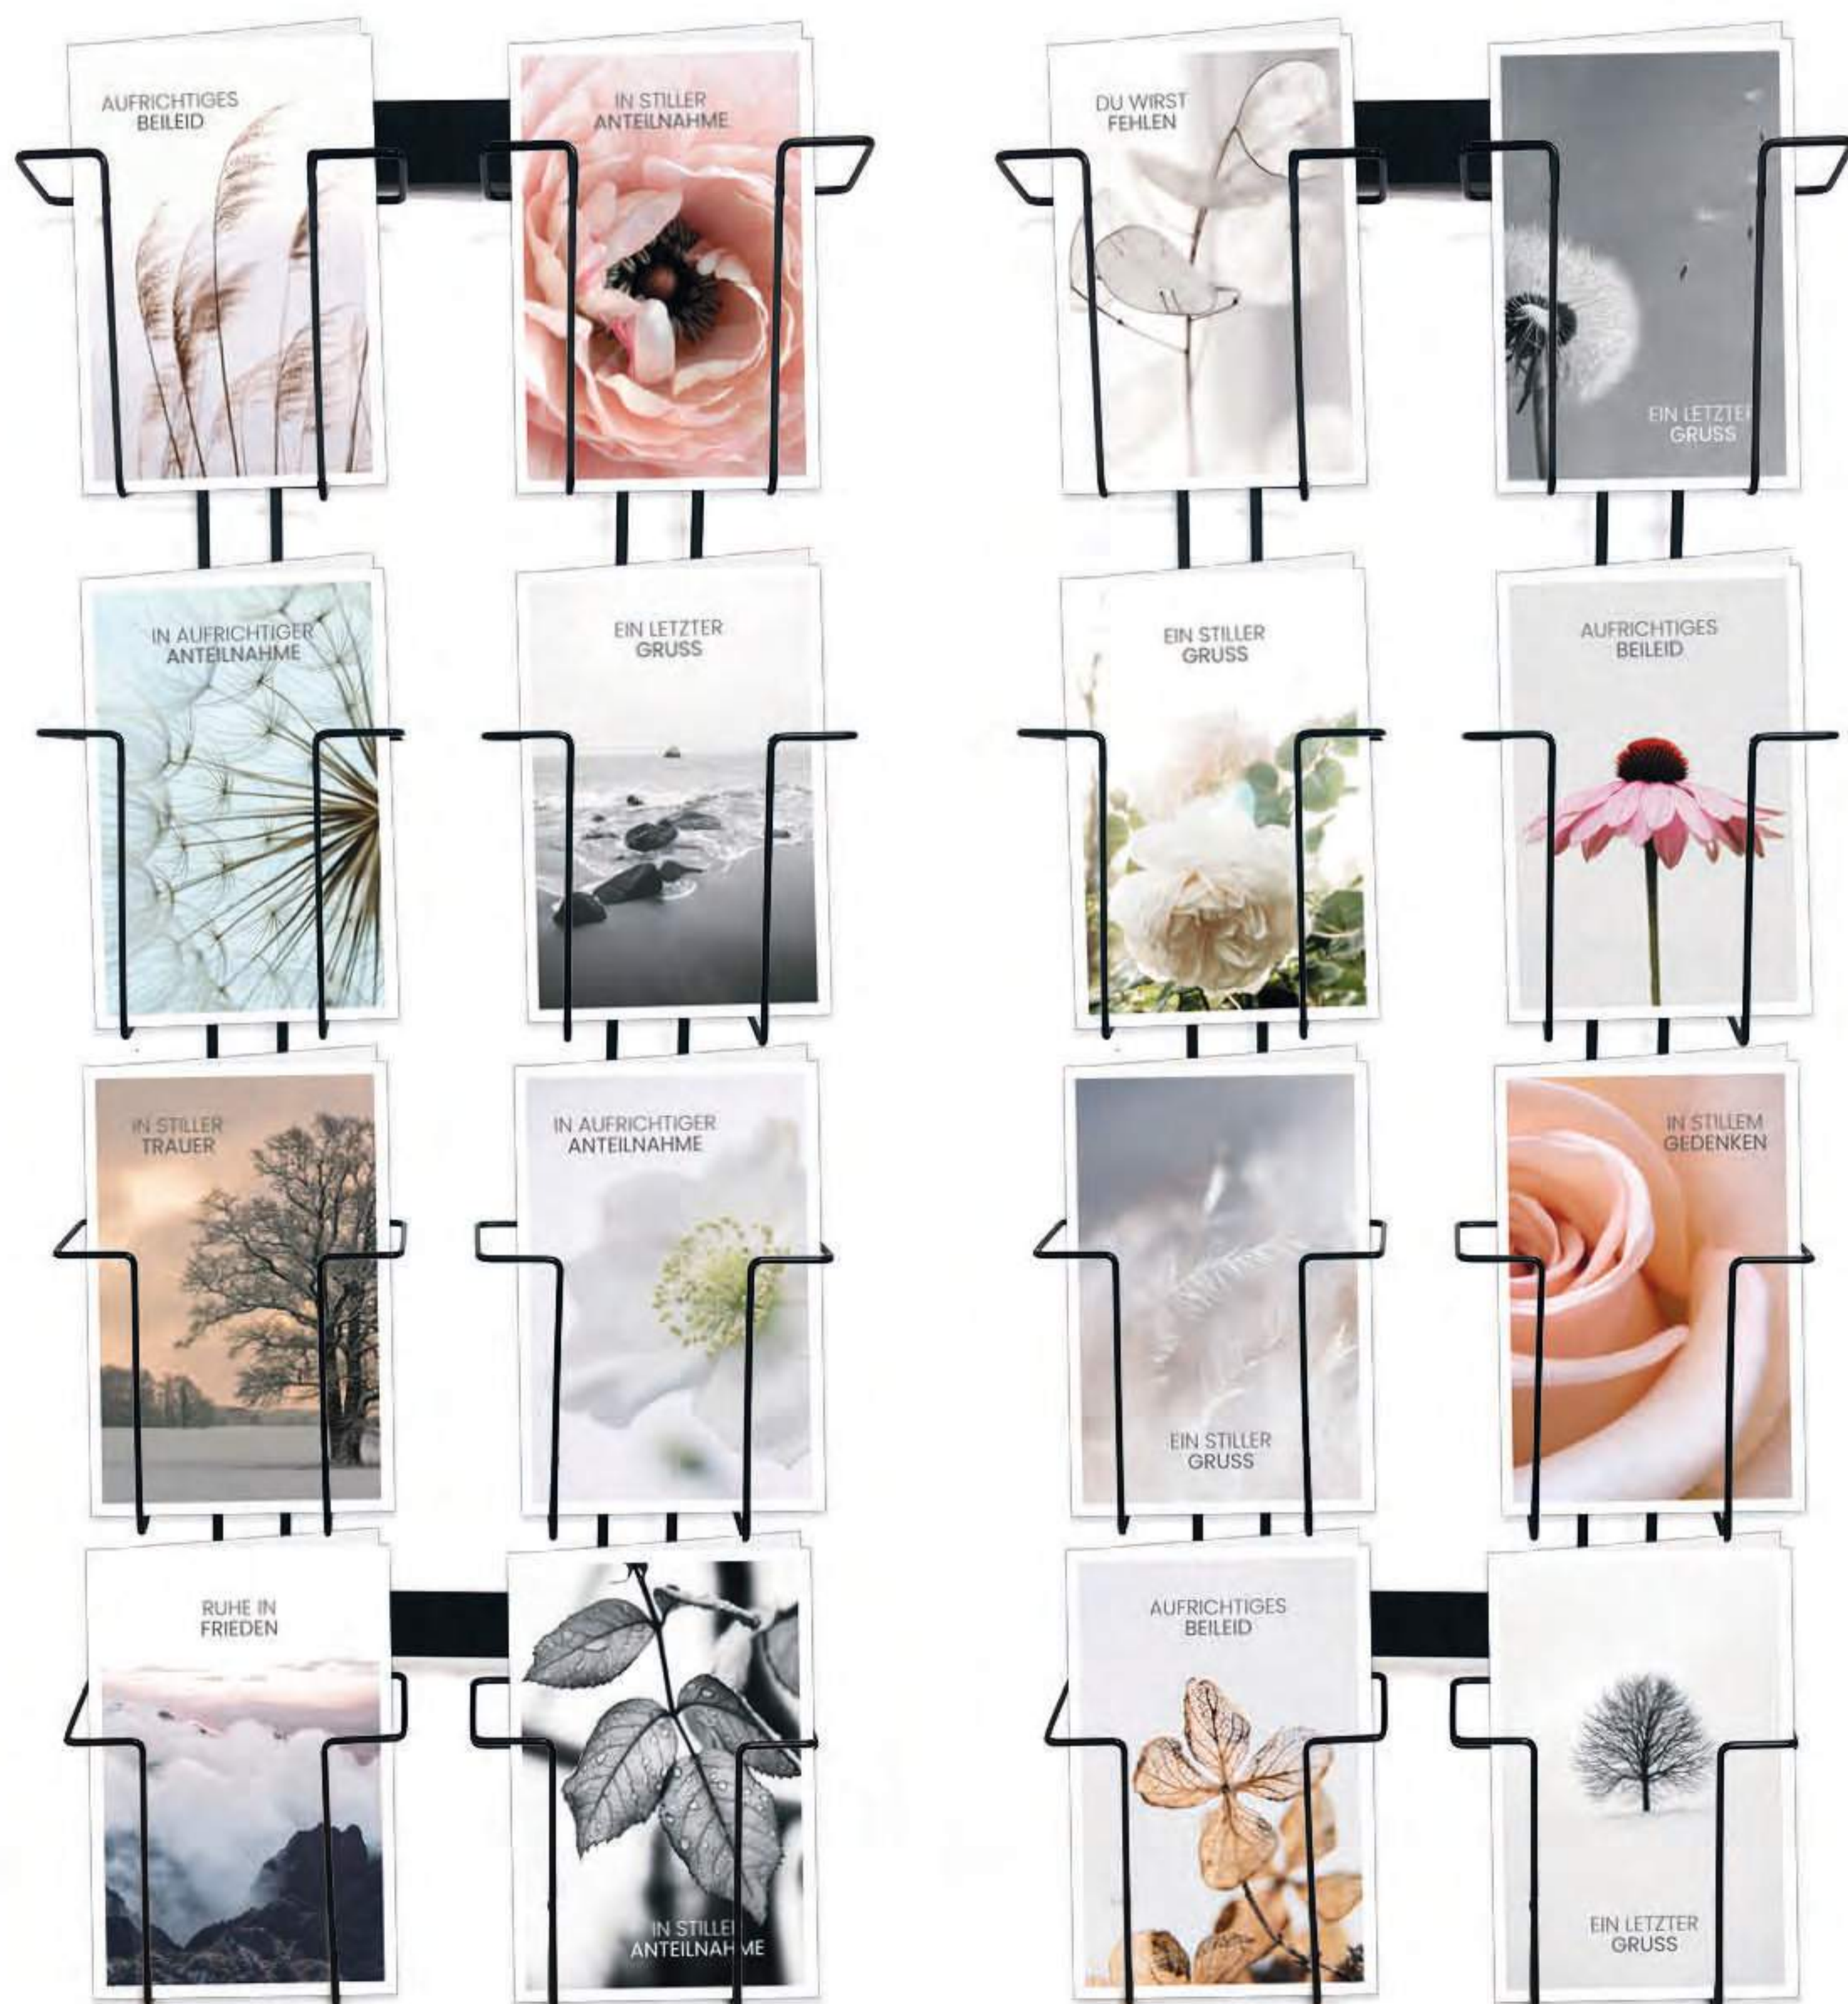

Wanddisplay